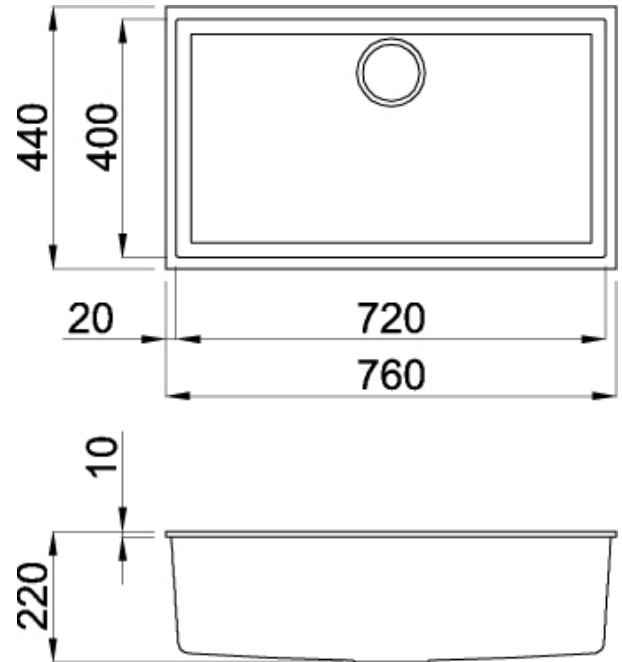

Product Specification Sheet
ELGQ130-40

Quadra Undermount
 Elleci Quadra Granitek 720 Single Bowl

<u>Models</u>	<u>Corner Radius</u>
08 ELGQ130-40 <i>Black</i>	10mm
08 ELGQ130-68 <i>White</i>	
<u>Overall Dimensions W x D</u>	<u>Waste</u>
760 x 440mm	90mm
<u>Bowl Dimensions W x D x H</u>	<u>Minimum Cabinet Size</u>
720 x 400 x 220mm	840mm